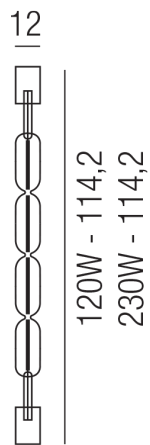

### Beschreibung

LM ENERGYSAVER >ES<

Halogenstab R7s 230V/120W/L.114,2mm

Anschluss 230V Wechselspannung, Schutzart IP20, 4 seitiger Lichtaustritt - Rundumlicht (in alle Richtungen), Abstrahlwinkel 360°, dimmbar, Farbwiedergabeindex CRI >90, Farbtemperatur von superwarmweiß 2700K, Energieeffizienzklasse, C