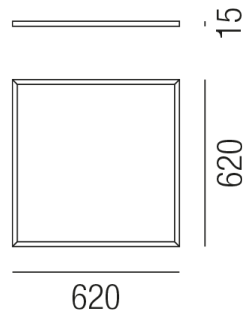

### Beschreibung

EL NEXT PRO LED

Aluminium/Diffuser Polycarbonat m. Splitterschutz

620x620/H30mm/DALI & Switch

LED 48W 4200K 4380lm CRI >80

Anschluss 230V Wechselspannung, Schutzklasse II - Elektrische Isolierungsklasse (IEC), Schutzart IP40, Anwendung im Innenbereich, Installation an der Decke, 1 seitiger Lichtaustritt - down breitstrahlend, Abstrahlwinkel 120°, Leuchte geeignet für die Montage auf entflammaren Oberflächen, Netzteil angebaut oder steckbar, Betriebsgerät SWITCH & DALI dimmbar, Farbwiedergabeindex CRI >80, Blendungsbewertung UGR <22, Farbtemperatur von kaltweiß 4200K, Energieeffizienzklasse, A+