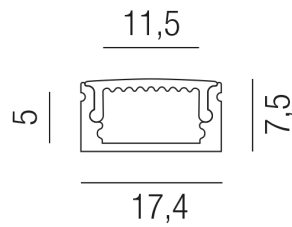

### Beschreibung

LED PROFIL - SIMPLE - Aufbau  
FLACH/Alu eloxiert/KU gefrostet  
B17,4/H8/L2000mm