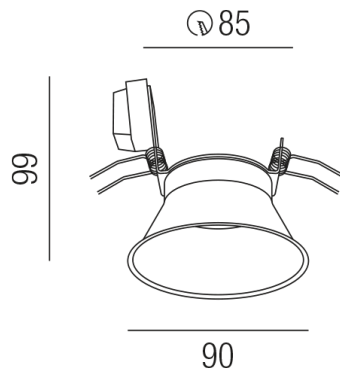

Produktdatenblatt

MY-LIGHT MY-8500-W

Beschreibung

NV EINBAUSTRALER

zurückgesetzt/blendfrei

weiß/für 1xGU5,3 12V 20/35/50W

Loch: 85mm

Anschluss 230V Wechselspannung, Anschluss 12V Wechselspannung, Schutzklasse I - Elektrische Isolierungsklasse (IEC), Schutzklasse III - Elektrische Isolierungsklasse (IEC), Schutzart IP20, Anwendung im Innenbereich, Installation an der Decke, Lochausschnitt rund: 85mm, Leuchte geeignet für die Montage auf entflammaren Oberflächen, Energieeffizienzklasse, A++ - D