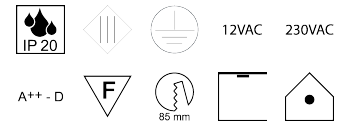

Produktdatenblatt

MY-LIGHT MY-8500-W

Beschreibung

NV EINBAUSTRALER

zurückgesetzt/blendfrei

weiß/für 1xGU5,3 12V 20/35/50W

Loch: 85mm

Anschluss 230V Wechselspannung, Anschluss 12V Wechselspannung, Schutzklasse I - Elektrische Isolierungsklasse (IEC), Schutzklasse III - Elektrische Isolierungsklasse (IEC), Schutzart IP20, Anwendung im Innenbereich, Installation an der Decke, Lochausschnitt rund: 85mm, Leuchte geeignet für die Montage auf entflammaren Oberflächen, Energieeffizienzklasse, A++ - D