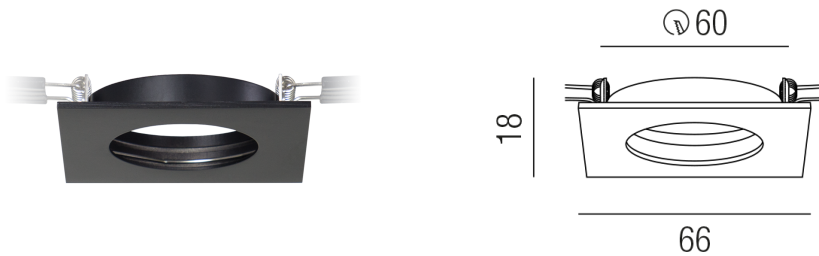

Produktdatenblatt

ZUPOLY ZU548/94-S

Beschreibung

ZUB POLY

NUR Einbaurahmen/quad./starr/schwarz

65x65/Loch 58mm

Schutzart IP20, Anwendung im Innenbereich, Installation an der Wand oder Decke, Lochausschnitt rund: 60mm