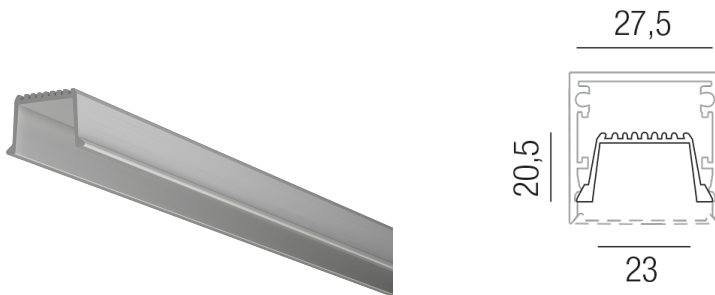

### Beschreibung

ZUB PROFIL - ACCESS  
NUR KLICK-Reflektor aluminium eloxiert/flach  
zur Verwendung mit Flachdiffuser 67459  
L3000mm