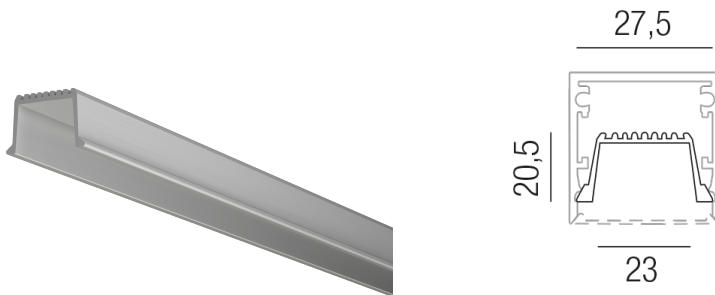

Produktdatenblatt

ZUACCESS 67438/300

Beschreibung

ZUB PROFIL - ACCESS
NUR KLICK-Reflektor aluminium eloxiert/flach
zur Verwendung mit Flachdiffuser 67459
L3000mm