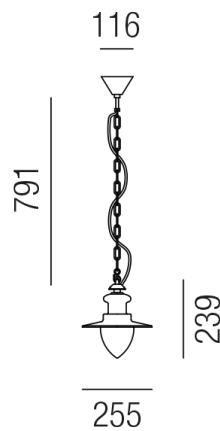

Produktdatenblatt

ATTERSEE 93000/26-W

Beschreibung

HL ATTERSEE

1fl/weiß/Glas opal

dm26/H33/1xE27 42W

Anschluss 230V Wechselspannung, Schutzklasse I - Elektrische Isolierungsklasse (IEC), Schutzart IP44, Anwendung im Innen- und Außenbereich, Installation an der Decke, 3 seitiger Lichtaustritt - down breitstrahlend, seitlich breitstrahlend, Leuchte geeignet für die Montage auf entflammabaren Oberflächen, Energieeffizienzklasse, A++ - D