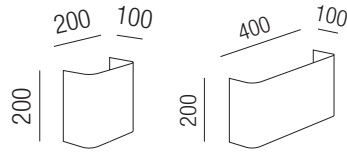

Bestell-Nr.	Farbauswahl angeben	Euro
1x E27 42W		
15331/20-	A	
2x E27 42W		
15331/40-	A