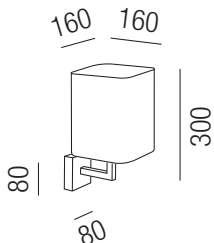

Elegance silber, 1x E27 42W

Metall, Schirm Stoff Leinenstruktur silberglimmer

230VAC A++ - D

Bestell-Nr.	Farbauswahl angeben	Euro
15330/30-	NI + A	
15330/30-	S R + A	

Elegance silber, 1x E27 42W + LED 1W, 90lm, 3000K