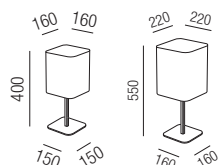

Bestell-Nr.	Farbauswahl angeben	Euro
15340/40-	NI + A	
15340/40-	S R + A	
15340/55-	NI + A	
15340/55-	S R + A