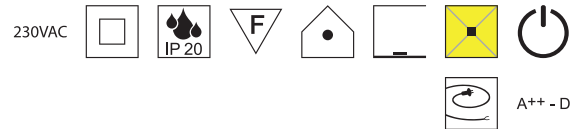

Elegance silber, 1x E27 70W

Metall, Schirm Stoff Leinenstruktur silberglimmer

Bestell-Nr.	Farbauswahl angeben	Euro
15350/170-	NI + A	
15350/170-	S R + A