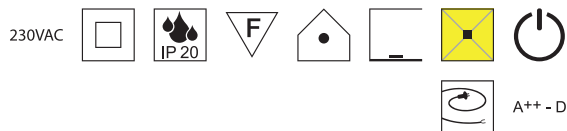

Elegance silber, 1x E27 42W

Metall nickel matt, Schirm Stoff Leinenstruktur silberglimmer