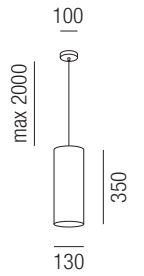

Bestell-Nr.	Farbauswahl angeben	Euro
15400/13-	A