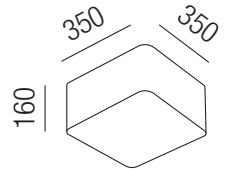

Elegance silber

Metall, Schirm Stoff Leinenstruktur silberglimmer

Bestell-Nr.	Farbauswahl angeben	Euro
1x E27 42W		
15331/20-	A	
2x E27 42W		
15331/40-	A	

Elegance silber, 2x E27 42W

Magnetmontage, Schirm Stoff Leinenstruktur silberglimmer, Diffuser Kunststoff satiniert

Bestell-Nr.	Farbauswahl angeben	Euro
15376/30-	A	

Elegance silber, 2x E27 42W

Magnetmontage, Schirm Stoff Leinenstruktur silberglimmer, Diffuser Kunststoff satiniert

Bestell-Nr.	Farbauswahl angeben	Euro
15376/45-	A	

Elegance silber, 1x E27 70W

Metall, Schirm Stoff Leinenstruktur silberglimmer

Bestell-Nr.	Farbauswahl angeben	Euro
15350/170-	NI + A	
15350/170-	S R + A	

Elegance silber, 1x E27 42W

Metall, Schirm Stoff Leinenstruktur silberglimmer

Bestell-Nr.	Farbauswahl angeben	Euro
15340/40-	NI + A	
15340/40-	S R + A	
15340/55-	NI + A	
15340/55-	S R + A	

Oberflächen

- **NI** - nickel gebürstet
- **S** - schwarz matt
- **R** - rostfärbig patiniert

Schirmstoff

- **A** - silberglimmer