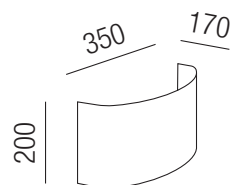

Bestell-Nr.	Farbauswahl angeben	Euro
15433/35-	A