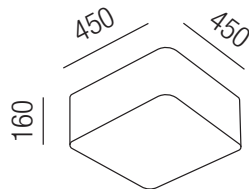

Bestell-Nr.	Farbauswahl angeben	Euro
15376/30-	A	

Elegance silber, 2x E27 42W

Magnetmontage, Schirm Stoff Leinenstruktur silberglimmer, Diffuser Kunststoff satiniert

Bestell-Nr.	Farbauswahl angeben	Euro
15376/45-	A	