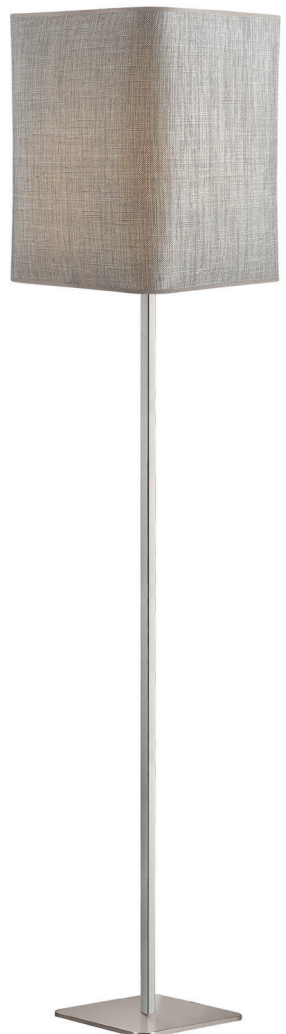

Bestell-Nr.	Farbauswahl angeben	Euro
15340/40-	NI + A	
15340/40-	S R + A	
15340/55-	NI + A	
15340/55-	S R + A