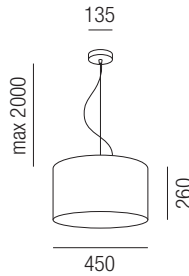

- A** - silberglimmer

Elegance silber, 1x E27 42W

Metall nickel matt, Schirm Stoff Leinenstruktur silberglimmer

230VAC A++ - D

Bestell-Nr.	Farbauswahl angeben	Euro
15400/45-	A	

Elegance silber, 1x E27 42W

Metall nickel matt, Schirm Stoff Leinenstruktur silberglimmer