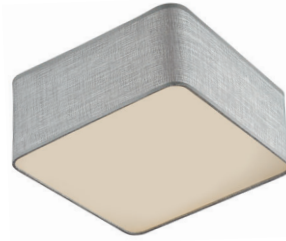

Elegance silber, 1x E27 42W

Metall, Schirm Stoff Leinenstruktur silberglimmer

230VAC A++ - D

Bestell-Nr.	Farbauswahl angeben	Euro
15330/30-	NI + A	
15330/30-	S R + A	

Elegance silber, 1x E27 42W + LED 1W, 90lm, 3000K

Metall, Schirm Stoff Leinenstruktur silberglimmer

230VAC 350 mA A++ - D

Bestell-Nr.	Farbauswahl angeben	Euro
15335/30-	NI + A	
15335/30-	S R + A	

Elegance silber

Metall, Schirm Stoff Leinenstruktur silberglimmer

Bestell-Nr.	Farbauswahl angeben	Euro
1x E27 42W		
15331/20-	A	
2x E27 42W		
15331/40-	A	

Elegance silber, 2x E27 42W

Magnetmontage, Schirm Stoff Leinenstruktur silberglimmer, Diffuser Kunststoff satiniert