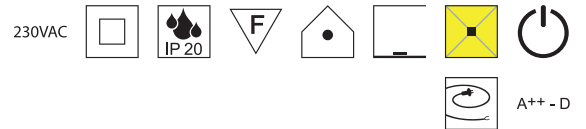

Bestell-Nr.	Farbauswahl angeben	Euro
15373/45-	<input checked="" type="checkbox"/> A	

Elegance silber, 4x E27 42W 

Magnetmontage, Schirm Stoff Leinenstruktur silberglimmer, Diffuser Kunststoff satiniert

Bestell-Nr.	Farbauswahl angeben	Euro
15373/65-	<input checked="" type="checkbox"/> A	

Elegance silber, 1x E27 70W 

Metall nickel matt, Schirm Stoff Leinenstruktur silberglimmer

Bestell-Nr.	Farbauswahl angeben	Euro
15450/170-	<input checked="" type="checkbox"/> A	