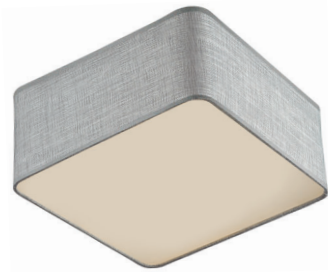

Elegance silber, 1x E27 42W

Metall, Schirm Stoff Leinenstruktur silberglimmer

230VAC A++ - D

Bestell-Nr.	Farbauswahl angeben	Euro
15330/30-	NI + A	
15330/30-	S R + A	

Elegance silber, 1x E27 42W + LED 1W, 90lm, 3000K

Metall, Schirm Stoff Leinenstruktur silberglimmer

230VAC 350 mA A++ - D

Bestell-Nr.	Farbauswahl angeben	Euro
15335/30-	NI + A	
15335/30-	S R + A	

Elegance silber

Metall, Schirm Stoff Leinenstruktur silberglimmer

Bestell-Nr.	Farbauswahl angeben	Euro
1x E27 42W		
15331/20-	A	
2x E27 42W		
15331/40-	A	

Elegance silber, 2x E27 42W

Magnetmontage, Schirm Stoff Leinenstruktur silberglimmer, Diffuser Kunststoff satiniert

Bestell-Nr.	Farbauswahl angeben	Euro
15376/30-	A	

Elegance silber, 2x E27 42W

Magnetmontage, Schirm Stoff Leinenstruktur silberglimmer, Diffuser Kunststoff satiniert

Bestell-Nr.	Farbauswahl angeben	Euro
15376/45-	A	