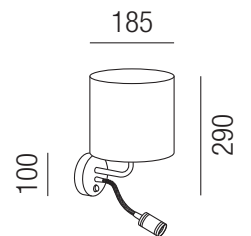

Bestell-Nr.	Farbauswahl angeben	Euro
15435/29-	A