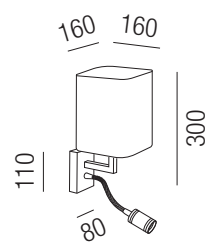

Bestell-Nr.	Farbauswahl angeben	Euro
15335/30-	NI + A	
15335/30-	S R + A