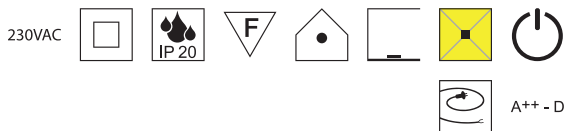

Elegance silber, 1x E27 70W

Metall, Schirm Stoff Leinenstruktur silberglimmer

Bestell-Nr.	Farbauswahl angeben	Euro
15350/170-	NI + A	
15350/170-	S R + A	

Elegance silber, 1x E27 42W

Metall, Schirm Stoff Leinenstruktur silberglimmer