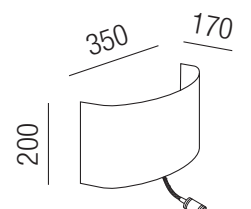

Bestell-Nr.	Farbauswahl angeben	Euro
15435/35-	NI + A	
15435/35-	S + A