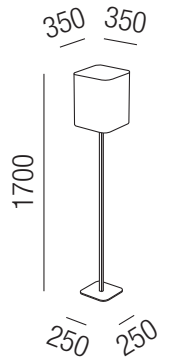

Elegance silber

Metall, Schirm Stoff Leinenstruktur silberglimmer

Bestell-Nr.	Farbauswahl angeben	Euro
1x E27 42W		
15331/20-	A	
2x E27 42W		
15331/40-	A	

Elegance silber, 2x E27 42W

Magnetmontage, Schirm Stoff Leinenstruktur silberglimmer, Diffuser Kunststoff satiniert

Bestell-Nr.	Farbauswahl angeben	Euro
15376/30-	A	

Elegance silber, 2x E27 42W

Magnetmontage, Schirm Stoff Leinenstruktur silberglimmer, Diffuser Kunststoff satiniert

Bestell-Nr.	Farbauswahl angeben	Euro
15376/45-	A	

Elegance silber, 1x E27 70W

Metall, Schirm Stoff Leinenstruktur silberglimmer

Bestell-Nr.	Farbauswahl angeben	Euro
15350/170-	NI + A	
15350/170-	S R + A	

Elegance silber, 1x E27 42W

Metall, Schirm Stoff Leinenstruktur silberglimmer

Bestell-Nr.	Farbauswahl angeben	Euro
15340/40-	NI + A	
15340/40-	S R + A	
15340/55-	NI + A	
15340/55-	S R + A	

Oberflächen

- **NI** - nickel gebürstet
- **S** - schwarz matt
- **R** - rostfärbig patiniert

Schirmstoff

- **A** - silberglimmer