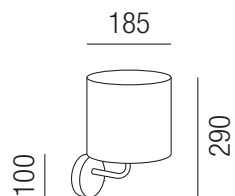

230VAC A++ - D

Bestell-Nr.	Farbauswahl angeben	Euro
15400/13-	A	

Elegance silber, 1x E27 42W

Metall nickel matt, Schirm Stoff Leinenstruktur silberglimmer

230VAC A++ - D

Bestell-Nr.	Farbauswahl angeben	Euro
15430/29-	A	