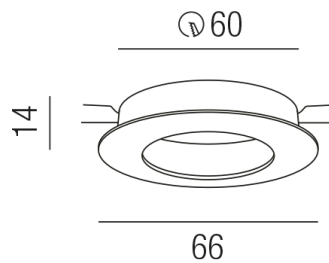

Produktdatenblatt

ZUPOLY ZU548/90-ALU

Beschreibung

ZUB POLY

NUR Einbauring/rund/starr/silbergrau

dm65/Loch 58mm

Schutzart IP20, Anwendung im Innenbereich, Installation an der Wand oder Decke, Lochausschnitt rund: 60mm