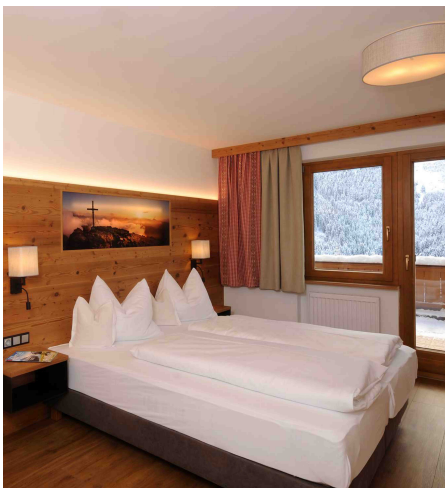

Projektbilder - Zusatzbilder - Detailbilder

Technische Änderungen vorbehalten, druck-, scan- und kalibrierungsbedingt sind Farbabweichungen möglich.