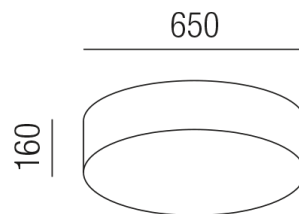

Produktdatenblatt

ELEGANCE SILBER 15373/65-A

Beschreibung

DL ELEGANCE silberglimmer - rund

4fl/Magnetmontage weiß/Schirm Silberglimmer

dm65/H16/für 4x E27 42W

Anschluss 230V Wechselspannung, Schutzklasse I - Elektrische Isolierungsklasse (IEC), Schutzart IP20, Anwendung im Innenbereich, Installation an der Decke, 4 seitiger Lichtaustritt - Rundumlicht (in alle Richtungen), Leuchte geeignet für die Montage auf entflammaren Oberflächen, Energieeffizienzklasse, A++ - D