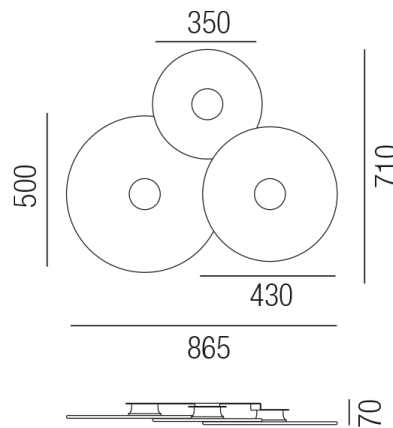

Produktdatenblatt

FLIPPO 33923/87-WGESCW

Beschreibung

DL FLIPPO

3fl/Aluminium schwarz-sand-weiß/Diffuser satiniert

L865/B710/H70mm/TRIAC dimmbar

LED 30W 4000K 2415lm CRI<90

Anschluss 230V Wechselspannung, Schutzklasse I - Elektrische Isolierungsklasse (IEC), Schutzart IP20, Anwendung im Innenbereich, Installation an der Wand oder Decke, 1 seitiger Lichtaustritt - down breitstrahlend, Leuchte geeignet für die Montage auf entflammaren Oberflächen, Netzteil integriert, Betriebsgerät TRIAC dimmbar, Farbwiedergabeindex CRI >90, Farbtemperatur von kaltweiß 4000K, Energieeffizienzklasse, D, CE-Kennzeichnung

Projektbilder - Zusatzbilder - Detailbilder

Technische Änderungen vorbehalten, druck-, scan- und kalibrierungsbedingt sind Farbabweichungen möglich.