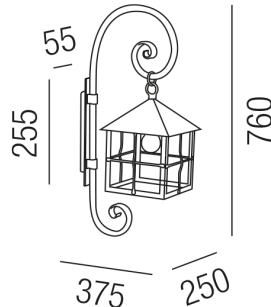

## HINTERTHAL 93330/76-EG

### Beschreibung

WL HINTERTHAL - m. Ausleger

1fl/Schmiedeeisen eisengrau/Glas klar

B25/H76/AL37,5/für 1x E27 70W

Anschluss 230V Wechselspannung, Schutzklasse I - Elektrische Isolierungsklasse (IEC), Schutzart IP43, Anwendung im Innen- und Außenbereich, Installation an der Wand, 4 seitiger Lichtaustritt - Rundumlicht (in alle Richtungen), Leuchte geeignet für die Montage auf entflammabaren Oberflächen, Energieeffizienzklasse, A++ - D