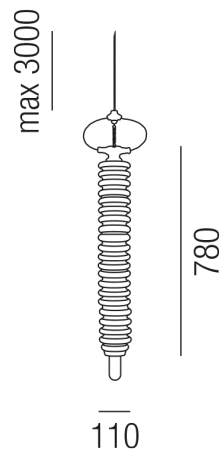

Produktdatenblatt

BATTERSEA 26170/78-S

Beschreibung

HL BATTERSEA

1fl/Keramik schwarz

dm110/H780mm /für 1x E27 70W

Anschluss 230V Wechselspannung, Schutzklasse I - Elektrische Isolierungsklasse (IEC), Schutzart IP20, Anwendung im Innenbereich, Installation an der Decke, 4 seitiger Lichtaustritt - Rundumlicht (in alle Richtungen), Leuchte geeignet für die Montage auf entflammaren Oberflächen, Energieeffizienzklasse, A++ - D