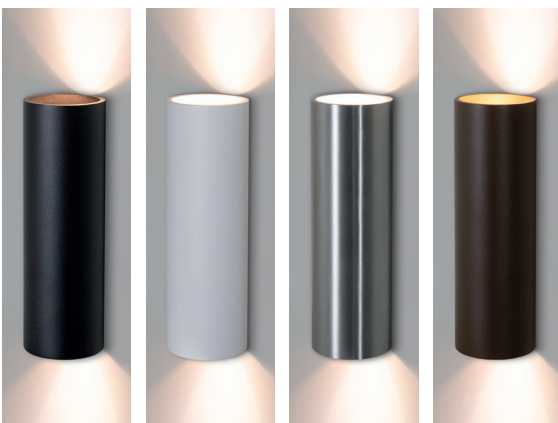

**Orbit Hängeleuchte, 1x GU10 230V 40W**

Aluminium massiv, starr, Kabellänge: 2000mm

230VAC A++ - D

Bestell-Nr.	Farbauswahl angeben	Euro
57300/40-	<input checked="" type="checkbox"/> S <input checked="" type="checkbox"/> W <input checked="" type="checkbox"/> G	
57300/40-	<input checked="" type="checkbox"/> BRG	

- W - weiß matt
- S - schwarz matt
- G - gold satin
- BRG - moccabraun-innen gold

**Orbit, Up & Down, 2x GU10 230V 40W**

Aluminium massiv

230VAC A++ - D

Bestell-Nr.	Farbauswahl angeben	Euro
57337/25-	<input checked="" type="checkbox"/> S <input checked="" type="checkbox"/> W <input checked="" type="checkbox"/> ALU	
57337/25-	<input checked="" type="checkbox"/> BRG	