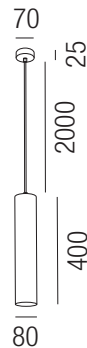

**Orbit Hängeleuchte, 1x GU10 230V 40W**

Aluminium massiv, starr, Kabellänge: 2000mm

230VAC A++ - D

Bestell-Nr.	Farbauswahl angeben	Euro
57300/40-	<input checked="" type="checkbox"/> S <input checked="" type="checkbox"/> W <input checked="" type="checkbox"/> G	
57300/40-	<input checked="" type="checkbox"/> BRG	

- W - weiß matt
- S - schwarz matt
- G - gold satin
- BRG - moccabraun-innen gold

**Orbit, Up & Down, 2x GU10 230V 40W**

Aluminium massiv

230VAC A++ - D

Bestell-Nr.	Farbauswahl angeben	Euro
57337/25-	<input checked="" type="checkbox"/> S <input checked="" type="checkbox"/> W <input checked="" type="checkbox"/> ALU	
57337/25-	<input checked="" type="checkbox"/> BRG	