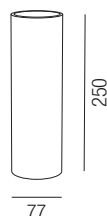

**Orbit Hängeleuchte, 1x GU10 230V 40W**

Aluminium massiv, starr, Kabellänge: 2000mm

230VAC A++ - D

Bestell-Nr.	Farbauswahl angeben	Euro
57300/40-	<input checked="" type="checkbox"/> S <input checked="" type="checkbox"/> W <input checked="" type="checkbox"/> G	
57300/40-	<input checked="" type="checkbox"/> BRG	

- W - weiß matt
- S - schwarz matt
- G - gold satin
- BRG - moccabraun-innen gold

**Orbit, Up & Down, 2x GU10 230V 40W**

Aluminium massiv

230VAC A++ - D

Bestell-Nr.	Farbauswahl angeben	Euro
57337/25-	<input checked="" type="checkbox"/> S <input checked="" type="checkbox"/> W <input checked="" type="checkbox"/> ALU	
57337/25-	<input checked="" type="checkbox"/> BRG	