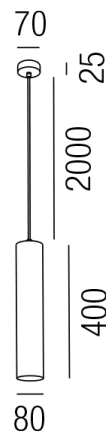

Produktdatenblatt

ORBIT 57300/40-G

Beschreibung

HL ORBIT 1fl/rund/zylindrisch/gold dm80/H400mm/Kabellänge: 2000mm für 1xGU10 230V 50W
 Anschluss 230V Wechselspannung, Schutzklasse I - Elektrische Isolierungsklasse (IEC), Schutzart IP20, Anwendung im Innenbereich, Installation an der Decke, 1 seitiger Lichtaustritt - down breitstrahlend, Leuchte geeignet für die Montage auf entflammaren Oberflächen, Energieeffizienzklasse, A++ - D

Projektbilder - Zusatzbilder - Detailbilder

Technische Änderungen vorbehalten, druck-, scan- und kalibrierungsbedingt sind Farbabweichungen möglich.