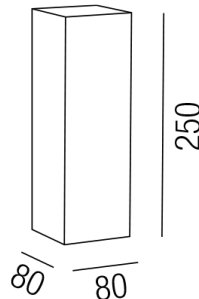

Produktdatenblatt

ORBIT 57338/25-W

Beschreibung

WL ORBIT - D/ID
 2fl/UP-&Down/quadr./weiß
 80x80/H250/AL80mm
 für 2xGU10 230V 50W

Anschluss 230V Wechselspannung, Schutzklasse I - Elektrische Isolierungsstufe (IEC), Schutzart IP20, Anwendung im Innenbereich, Installation an der Wand, 2 seitiger Lichtaustritt - down breitstrahlend, up breitstrahlend, Leuchte geeignet für die Montage auf entflammenden Oberflächen, Energieeffizienzklasse, A++ - D