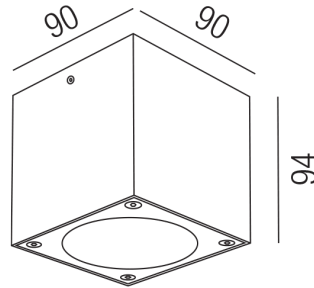

Produktdatenblatt

HECTOR 84921/9-W

Beschreibung

DL HECTOR - COB

quadr./weiß/Glas klar/ Downlight

90x90/H94mm/LED 1x7W 3000K 630lm

Anschluss 230V Wechselspannung, Schutzklasse I - Elektrische Isolierungsklasse (IEC), Schutzart IP54, Anwendung im Innen- und Außenbereich, Installation an der Decke, 1 seitiger Lichtaustritt - down breitstrahlend, Abstrahlwinkel 120°, Leuchte geeignet für die Montage auf entflammaren Oberflächen, Netzteil integriert, Konstantstrom 700mA, Betriebsgeräte schaltbar (nicht dimmbar), Farbwiedergabeindex CRI >80, Farbtemperatur von warmweiß 3000K, Energieeffizienzklasse, A+