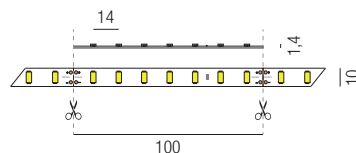

23,04W/m, IP20, 24VDC, monochrome LED Strips

ohne Netzteil, bestrombar **24VDC**, 72 Dioden/m, max. Länge je Einspeisung 6000mm, Leiterplatten weiß, 3M Doppelklebeband, Einspeisung 1500mm am Anfang und Ende des Strips

24VDC

A++