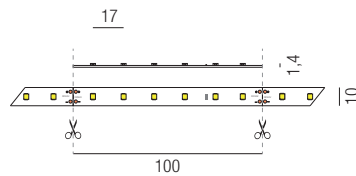

14,4W/m, IP20, 24VDC, monochrome LED Strips

ohne Netzteil, bestrombar **24VDC**, 60 Dioden/m, max. Länge je Einspeisung 6000mm, Leiterplatten weiß, 3M Doppelklebeband, Einspeisung 1500mm am Anfang und Ende des Strips

- superwarmweiß 2700K
- warmweiß 3000K
- kaltweiß 4200K

24VDC

A++