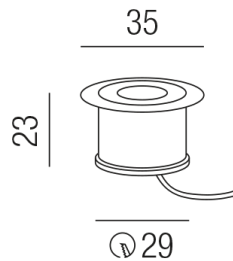

### Beschreibung

STR IMAGE - Floor - rund - IP66  
 starr/abgeschrägt/Edelstahl/Glas klar/30°  
 dm35/ET23Loch: 29mm  
 1xLED a 1W 3300K 100lm 350mA CRI>80  
 \*\*\* ACHTUNG: \*\*\*

ANSCHLUSS = SERIENSCHALTUNG !!!

-----  
 Schutzklasse III - Elektrische Isolierungsklasse (IEC), Schutzart IP66, Anwendung im Innen- und Außenbereich, Installation an der Wand, Decke oder auf dem Boden, Edelstahl AISI 304, Lochausschnitt rund: 29mm, 1 seitiger Lichtaustritt - up breitstrahlend, Abstrahlwinkel 30°, Leuchte geeignet für die Montage auf entflammaren Oberflächen, Lieferung ohne Netzteil, Farbwiedergabeindex CRI >80, Farbtemperatur von warmweiß 3300K, Energieeffizienzklasse, A+, Serienschaltung, begehbare Leuchte, mit angebautes Kabel