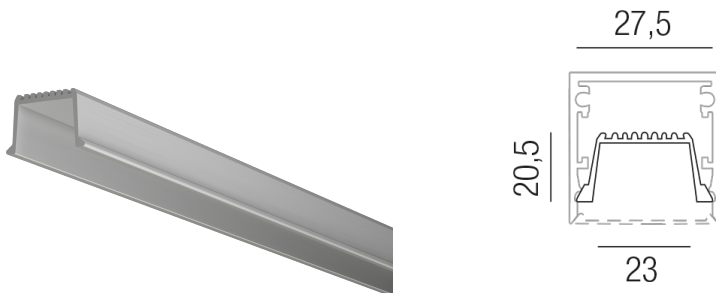

### Beschreibung

ZUB PROFIL - ACCESS  
NUR KLICK-Reflektor aluminium eloxiert/flach  
zur Verwendung mit Flachdiffuser 67459  
L1000mm