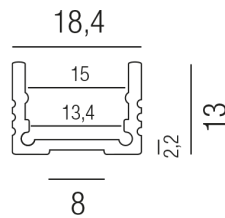

Produktdatenblatt

LED STRIPS 69522/300-W

Beschreibung

LED PROFILE - PROFI - Aufbau
FLACH/Alu eloxiert/mit KU-Einsatz opal
B18,4/H13/L3000m