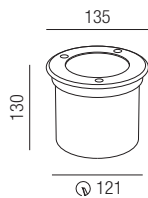

### Hydrofloor Inox, 1x GU10 28W

Edelstahlring AISI 316, Glas klar

230VAC AISI 316   
 A++ - D

Bestell-Nr. Euro  
83368/14

### Hydrofloor Inox, LED 8W

Edelstahlring AISI 316, Glas klar

230VAC AISI 316

Bestell-Nr.	Lumen	Abstrahlwinkel	Euro
83358/22-10-	720 lm	10°	Euro
83358/22-10-	750 lm	10°	Euro
83358/22-45-	650 lm	45°	Euro
83358/22-45-	677 lm	45°	Euro

### Hydrofloor Inox, LED 12W

Edelstahlring AISI 316, Glas klar

- warmweiß 3000K  
 - kaltweiß 4000K

230VAC AISI 316

Bestell-Nr.	Lumen	Abstrahlwinkel	Euro
83358/27-10-	1152 lm	10°	Euro
83358/27-10-	1200 lm	10°	Euro
83358/27-45-	1040 lm	45°	Euro
83358/27-45-	1083 lm	45°	Euro