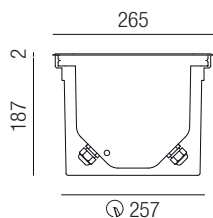

Hydrofloor Inox, LED 12W

Edelstahlring AISI 316, Glas klar

- warmweiß 3000K
- kaltweiß 4000K

230VAC AISI 316

Bestell-Nr.	Lumen	Abstrahlwinkel	Euro
83358/27-10-	1152 lm	10°	Euro
83358/27-10-	1200 lm	10°	Euro
83358/27-45-	1040 lm	45°	Euro
83358/27-45-	1083 lm	45°	Euro