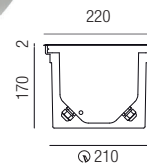

### Hydrofloor Inox, 1x GU10 28W

Edelstahlring AISI 316, Glas klar

230VAC AISI 316   
 A++ - D

Bestell-Nr. Euro  
83368/14

### Hydrofloor Inox, LED 8W

Edelstahlring AISI 316, Glas klar

230VAC AISI 316

Bestell-Nr.	Lumen	Abstrahlwinkel	Euro
83358/22-10-	720 lm	10°	Euro
83358/22-10-	750 lm	10°	Euro
83358/22-45-	650 lm	45°	Euro
83358/22-45-	677 lm	45°	Euro