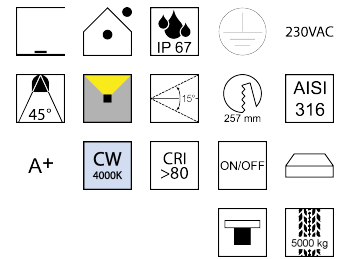

Produktdatenblatt

HYDROFLOOR INOX 83358/27-45-CW

Beschreibung

EL HYDROFLOOR INOX maxi - LED

Ring+Gehäuse AISI 316/Glas klar/rund/Abstrahlwinkel 45°

LED 12W 4000K 1083lm CRI >80

Kabel 1000mm/inkl. Einbaudose

dm265/ET187/Loch257mm/Netzteil schaltbar

Anschluss 230V Wechselspannung, Schutzklasse I - Elektrische Isolierungsklasse (IEC), Schutzart IP67, Anwendung im Innen- und Außenbereich, Installation auf dem Boden, Edelstahl AISI 316, Lochausschnitt rund: 257mm, schwenkbar 15°, 1 seitiger Lichtaustritt - up breitstrahlend, Abstrahlwinkel 45°, Netzteil integriert, Betriebsgeräte schaltbar (nicht dimmbar), Farbwiedergabeindex CRI >80, Farbtemperatur von kaltweiß 4000K, Energieeffizienzklasse, A+, überrollbare Leuchte bis 5000kg, Lieferung inklusive Einbaudose