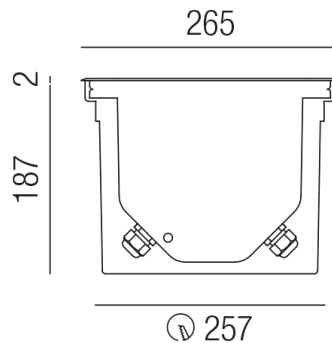

Produktdatenblatt

HYDROFLOOR INOX 83358/27-45-CW

Beschreibung

EL HYDROFLOOR INOX maxi - LED

Ring+Gehäuse AISI 316/Glas klar/rund/Abstrahlwinkel 45°

LED 12W 4000K 1083lm CRI >80

Kabel 1000mm/inkl. Einbaudose

dm265/ET187/Loch257mm/Netzteil schaltbar

Anschluss 230V Wechselspannung, Schutzklasse I - Elektrische Isolierungsklasse (IEC), Schutzart IP67, Anwendung im Innen- und Außenbereich, Installation auf dem Boden, Edelstahl AISI 316, Lochausschnitt rund: 257mm, schwenkbar 15°, 1 seitiger Lichtaustritt - up breitstrahlend, Abstrahlwinkel 45°, Netzteil integriert, Betriebsgeräte schaltbar (nicht dimmbar), Farbwiedergabeindex CRI >80, Farbtemperatur von kaltweiß 4000K, Energieeffizienzklasse, A+, überrollbare Leuchte bis 5000kg, Lieferung inklusive Einbaudose