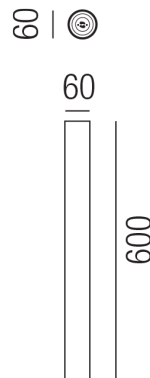

Produktdatenblatt

A-TUBE 33821/60-BR

Beschreibung

DL A-TUBE
1fl/rund/Bronze m. Kupfer
dm60/H600mm/für 1x GU10 40W

Anschluss 230V Wechselspannung, Schutzklasse I - Elektrische Isolierungsklasse (IEC), Schutzart IP20, Anwendung im Innenbereich, Installation an der Decke, 1 seitiger Lichtaustritt - down breitstrahlend, Leuchte geeignet für die Montage auf entflammaren Oberflächen, Energieeffizienzklasse, A++ - D

Projektbilder - Zusatzbilder - Detailbilder

Technische Änderungen vorbehalten, druck-, scan- und kalibrierungsbedingt sind Farbabweichungen möglich.