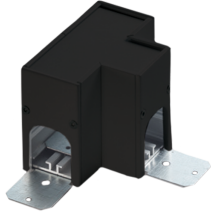

Produktdatenblatt

ZUBRIGHT 67674-S

Beschreibung

ZUB BRIGHT - PRISMA
T-Verbinder/schwarz matt