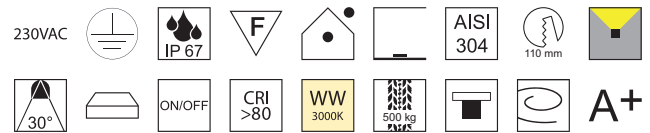

Led-ies COB, LED 7W, 630lm, 3000K

Edelstahlring, Glas klar, 2 Kabeleingänge PG13, inkl. 300mm Kabel

Bestell-Nr. Euro
86367/13

Led-ies COB, LED 7W, 630lm, 3000K

Edelstahlrahmen, Glas klar, 2 Kabeleingänge PG13, inkl. 300mm Kabel

Bestell-Nr. Euro
86368/13

Led-ies Giant, LED 24W, 1920lm, 3000K

Edelstahlring, Glas klar, 2 Kabeleingänge PG13, inkl. 300mm Kabel

Bestell-Nr. Euro
86369/24

Abzweigdose IP67

Bestell-Nr. Euro
83395