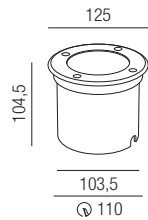

Led-ies COB, LED 7W, 630lm, 3000K

Edelstahlring, Glas klar, 2 Kabeleingänge PG13, inkl. 300mm Kabel

Bestell-Nr. Euro
86367/13

Led-ies COB, LED 7W, 630lm, 3000K

Edelstahlrahmen, Glas klar, 2 Kabeleingänge PG13, inkl. 300mm Kabel

Bestell-Nr. Euro
86368/13

Led-ies Giant, LED 24W, 1920lm, 3000K

Edelstahlring, Glas klar, 2 Kabeleingänge PG13, inkl. 300mm Kabel

Bestell-Nr. Euro
86369/24

Abzweigdose IP67

Bestell-Nr. Euro
83395