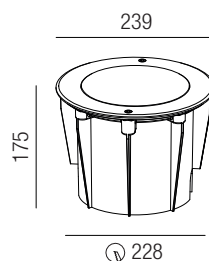

Led-ies COB, LED 7W, 630lm, 3000K

Edelstahlring, Glas klar, 2 Kabeleingänge PG13, inkl. 300mm Kabel

Bestell-Nr. Euro
86367/13

Led-ies COB, LED 7W, 630lm, 3000K

Edelstahlrahmen, Glas klar, 2 Kabeleingänge PG13, inkl. 300mm Kabel

Bestell-Nr. Euro
86368/13

Led-ies Giant, LED 24W, 1920lm, 3000K

Edelstahlring, Glas klar, 2 Kabeleingänge PG13, inkl. 300mm Kabel

Bestell-Nr. Euro
86369/24

Abzweigdose IP67

Bestell-Nr. Euro
83395