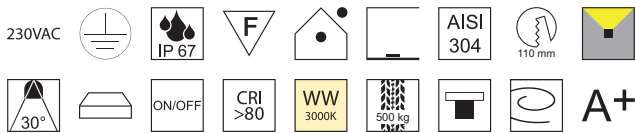

Led-ies COB, LED 7W, 630lm, 3000K

Edelstahlring, Glas klar, 2 Kabeleingänge PG13, inkl. 300mm Kabel

Bestell-Nr. Euro
86367/13

Led-ies COB, LED 7W, 630lm, 3000K

Edelstahlrahmen, Glas klar, 2 Kabeleingänge PG13, inkl. 300mm Kabel

Bestell-Nr. Euro
86368/13

Led-ies Giant, LED 24W, 1920lm, 3000K

Edelstahlring, Glas klar, 2 Kabeleingänge PG13, inkl. 300mm Kabel

Bestell-Nr. Euro
86369/24

Abzweigdose IP67

Bestell-Nr. Euro
83395