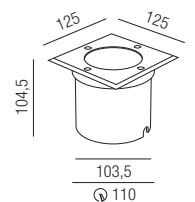

Led-ies COB, LED 7W, 630lm, 3000K

Edelstahlring, Glas klar, 2 Kabeleingänge PG13, inkl. 300mm Kabel

Bestell-Nr. Euro
86367/13

Led-ies COB, LED 7W, 630lm, 3000K

Edelstahlrahmen, Glas klar, 2 Kabeleingänge PG13, inkl. 300mm Kabel

Bestell-Nr. Euro
86368/13

Led-ies Giant, LED 24W, 1920lm, 3000K

Edelstahlring, Glas klar, 2 Kabeleingänge PG13, inkl. 300mm Kabel

Bestell-Nr. Euro
86369/24

Abzweigdose IP67

Bestell-Nr. Euro
83395