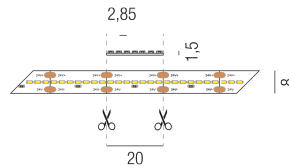

### Beschreibung

LED STRIPs 24V - IP33 - CRI >90 - MINICUT  
 24VDC/warmweiß 3000K/9,6W 710lm je lfm  
 B8/H2,85mm/Doppelklebeband/Leiterplatte weiß/3-lfm Rolle  
 teilbar nach 20mm

Anschluss 24V Gleichspannung, Schutzklasse III - Elektrische Isolierungsklasse (IEC), Schutzart IP33, Anwendung im Innen- und Außenbereich, Installation an der Wand, Decke oder auf dem Boden, 1 seitiger Lichtaustritt - down breitstrahlend, Abstrahlwinkel 120°, Lieferung ohne Netzteil, Farbwiedergabeindex CRI >80, Farbtemperatur von warmweiß 3000K, Energieeffizienzklasse, A++