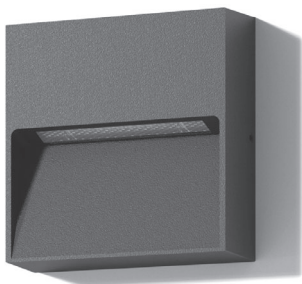

Dark, LED 4W, 300lm, 3000K

Aluminium anthrazit, Polycarbonat prismatisch

230VAC

ON/OFF CRI >80 WW 3000K **A+**

Bestell-Nr. Euro
85985/3-A

Dark, LED 9W, 740lm, 3000K

Aluminium anthrazit, Polycarbonat prismatisch

230VAC

ON/OFF CRI >80 WW 3000K **A+**

Bestell-Nr. Euro
85986/3-A

Quickstep, 1x GU10 28W

Stahlblech anthrazit oder cremeweiß, Glas satin

230VAC **A++ - D**

- A** - anthrazit
- W** - cremeweiß

Bestell-Nr. Farbauswahl angeben Euro
84980/14- **A W**

Multiwall, LED 7W, 560lm, 3000K

Aluminium anthrazit, Glas klar

230VAC

ON/OFF CRI >80 WW 3000K **A+**

Bestell-Nr. Euro
84986/13-A