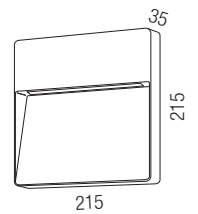

230VAC

ON/OFF CRI >80 WW 3000K **A+**

Bestell-Nr. Euro
85986/3-A

Quickstep, 1x GU10 28W

Stahlblech anthrazit oder cremeweiß, Glas satin

230VAC **A++ - D**

- A** - anthrazit
- W** - cremeweiß

Bestell-Nr. Farbauswahl angeben Euro
84980/14- **A W**