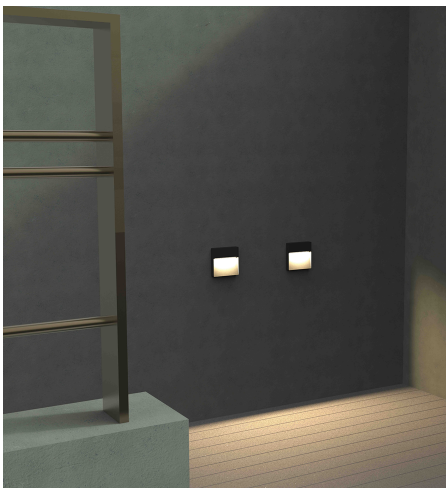

Projektbilder - Zusatzbilder - Detailbilder

Technische Änderungen vorbehalten, druck-, scan- und kalibrierungsbedingt sind Farbabweichungen möglich.