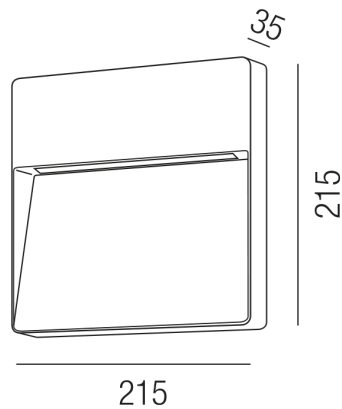

### Beschreibung

WL DARK

Aluminium anthrazit/Diffuser PC prisma.

215x215/AL 35mm/für LED 9W 3000K 740lm

Anschluss 230V Wechselspannung, Schutzklasse I - Elektrische Isolierungsklasse (IEC), Schutzart IP54, Anwendung im Innen- und Außenbereich, Installation an der Wand, 1 seitiger Lichtaustritt - down breitstrahlend, Leuchte geeignet für die Montage auf entflammaren Oberflächen, Netzteil integriert, Betriebsgeräte schaltbar (nicht dimmbar), Farbwiedergabeindex CRI >80, Farbtemperatur von warmweiß 3000K, Energieeffizienzklasse, A+