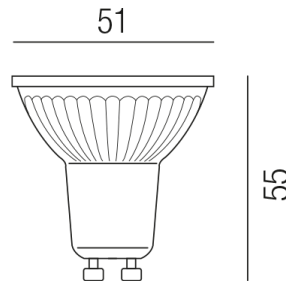

Produktdatenblatt

COB230 LO-COB230-6WDIM-CW

Beschreibung

POWER LED COB - 230V - DIMMBAR

1x4,5W GU10/4000K 350lm

dm51/H55mm

Anschluss 230V Wechselspannung, Schutzart IP20, 1 seitiger Lichtaustritt - down breitstrahlend, Abstrahlwinkel 36°, dimmbar, Farbwiedergabeindex CRI >90, Farbtemperatur von kaltweiß 4000K, Energieeffizienzklasse, A++