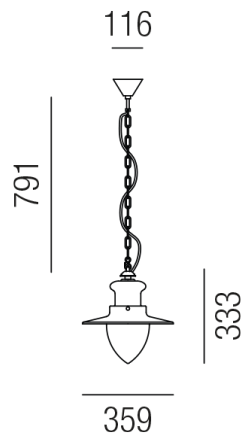

Produktdatenblatt

ATTERSEE 93010/38-GR

Beschreibung

HL ATTERSEE

1fl/tannengrün/Glas opal

dm38/H36/1xE27 70W

Anschluss 230V Wechselspannung, Schutzklasse I - Elektrische Isolierungsklasse (IEC), Schutzart IP44, Anwendung im Innen- und Außenbereich, Installation an der Decke, 3 seitiger Lichtaustritt - down breitstrahlend, seitlich breitstrahlend, Leuchte geeignet für die Montage auf entflammaren Oberflächen, Energieeffizienzklasse, A++ - D