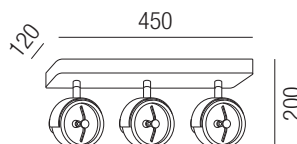

Blind Date, 3x LED AR111 12W, 1800lm, 2700K

Metall schwarz oder weiß, schwenkbar

230VAC

A

Bestell-Nr. Farbauswahl angeben Euro
56223/45- **S W**