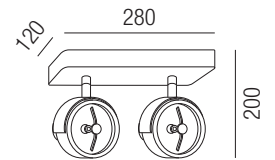

**Blind Date**, 1x LED AR111 12W, 600lm, 2700K

Metall schwarz oder weiß, schwenkbar

230VAC

**S** - schwarz matt  
**W** - weiß matt

**A**

Bestell-Nr. Farbauswahl angeben Euro  
56221/12- **S W**

**Blind Date**, 2x LED AR111 12W, 1200lm, 2700K

Metall schwarz oder weiß, schwenkbar

230VAC

**A**

Bestell-Nr. Farbauswahl angeben Euro  
56222/28- **S W**

**Blind Date**, 3x LED AR111 12W, 1800lm, 2700K

Metall schwarz oder weiß, schwenkbar

230VAC

**A**