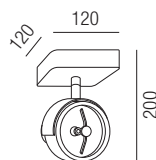

**Blind Date**, 1x LED AR111 12W, 600lm, 2700K

Metall schwarz oder weiß, schwenkbar

230VAC

**S** - schwarz matt  
**W** - weiß matt

**A**

Bestell-Nr. Farbauswahl angeben Euro  
56221/12- **S W**

**Blind Date**, 2x LED AR111 12W, 1200lm, 2700K

Metall schwarz oder weiß, schwenkbar

230VAC

**A**

Bestell-Nr. Farbauswahl angeben Euro  
56222/28- **S W**

**Blind Date**, 3x LED AR111 12W, 1800lm, 2700K

Metall schwarz oder weiß, schwenkbar

230VAC

**A**

Bestell-Nr. Farbauswahl angeben Euro  
56223/45- **S W**

**Orbit**, 2x GU10 40W

Metall

230VAC A++ - D

**S** - schwarz matt  
**W** - weiß matt  
**ALU** - aluminiumgrau

Bestell-Nr. Farbauswahl angeben Euro  
57375/17- **S W ALU**