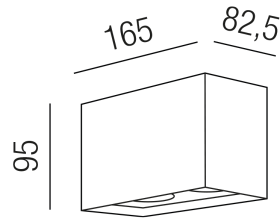

Produktdatenblatt

ORBIT 57375/17-S

Beschreibung

DL ORBIT

2fl/rechteckig/starr/schwarz

165x82,5/H95mm

für 2x LED GU10 max. 50W

Anschluss 230V Wechselspannung, Schutzklasse I - Elektrische Isolierungsklasse (IEC), Schutzart IP20, Anwendung im Innenbereich, Installation an der Decke, 1 seitiger Lichtaustritt - down breitstrahlend, Leuchte geeignet für die Montage auf entflammaren Oberflächen, Energieeffizienzklasse, A++ - D