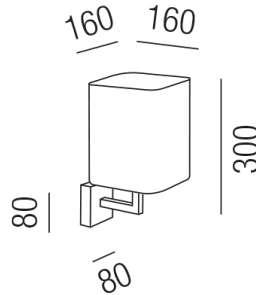

Produktdatenblatt

ELEGANCE SILBER 15330/30-RA

Beschreibung

WL ELEGANCE silberglimmer

1fl/rostfärbig gewischt/Schirm silberglimmer

160x160/H300/AL190mm/1x E27 42W

Anschluss 230V Wechselspannung, Schutzklasse I - Elektrische Isolierungsklasse (IEC), Schutzart IP20, Anwendung im Innenbereich, Installation an der Wand, 4 seitiger Lichtaustritt - Rundumlicht (in alle Richtungen), Leuchte geeignet für die Montage auf entflammaren Oberflächen, Energieeffizienzklasse, A++ - D