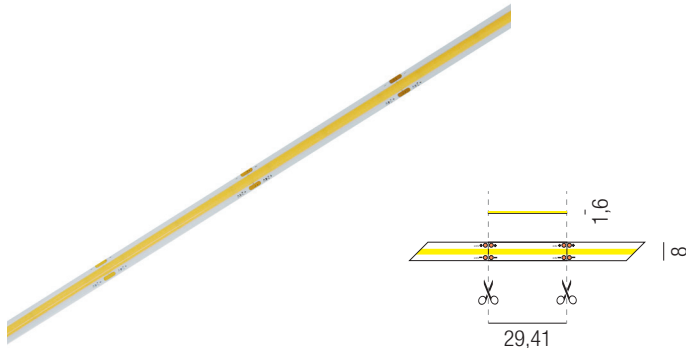

COB Strip 11,5W/m, IP20, 24VDC, monochrome LED Strips, homogene Lichtverteilung

ohne Netzteil, bestrombar **24VDC**, homogene Lichtverteilung, max. Länge je Einspeisung 6000mm, 3M Doppelklebeband, Einspeisung 1500mm am Anfang und Ende des Strips

- superwarmweiß 2700K
- warmweiß 3000K
- kaltweiß 4200K