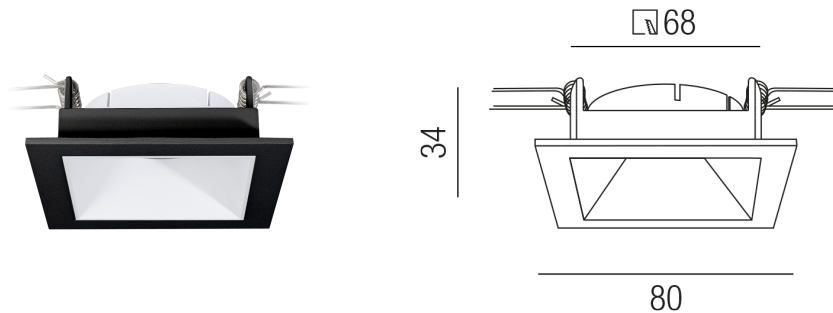

Produktdatenblatt

ZUPOLY ZU548/72-SW

Beschreibung

ZUB POLY - bicolor

NUR Einbaurahmen schwarz

mit Innenreflektor weiß

80x80/Loch 68x68mm

Schutzart IP20, Anwendung im Innenbereich, Installation an der Wand oder Decke, Lochausschnitt rund: 68mm