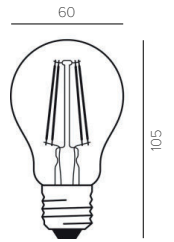

4W LO-FIL DIM, E27 LED 230V, 470lm 

dimmbar, durchschnittliche Lebensdauer ~ 15000h

230VAC     CRI >80  **A++**

Bestell-Nr. Euro
LO-FILAGL-4WD

7W LO-FIL DIM, E27 LED 230V, 806lm 

dimmbar, durchschnittliche Lebensdauer ~ 15000h

230VAC     CRI >80  **A++**

Bestell-Nr. Euro
LO-FILAGL-7WD

8,5W LO-FIL DIM, E27 LED 230V, 1055lm 

dimmbar, durchschnittliche Lebensdauer ~ 15000h

230VAC     CRI >80  **A++**

Bestell-Nr. Euro
LO-FILAGL-9WD

12W LO-FIL DIM, E27 LED 230V, 1521lm 