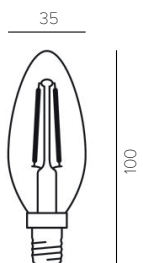

Bestell-Nr. Euro
LO-FILKER-3W