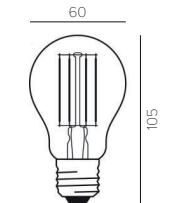

Bestell-Nr. Euro
LO-FILAGL-11WD