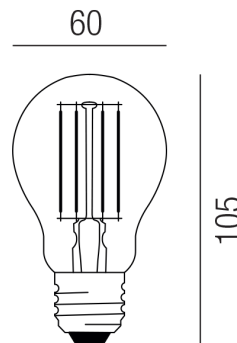

Produktdatenblatt

FILAMENT LO-FILAGL-9WD

Beschreibung

LED FILAMENT 360°

AGL 7,5W/E27/2700K/1055lm/CRI>80

dm60/H105mm/dimmbar

Anschluss 230V Wechselspannung, Schutzart IP20, 4 seitiger Lichtaustritt - Rundumlicht (in alle Richtungen), Abstrahlwinkel 360°, dimmbar, Farbwiedergabeindex CRI >80, Farbtemperatur von superwarmweiß 2700K, Energieeffizienzklasse, A++