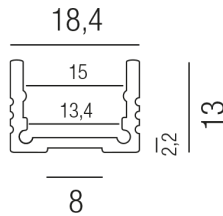

Produktdatenblatt

LED STRIPS 69522/100-SAT

Beschreibung

LED PROFILE - PROFI - Aufbau
FLACH/Alu eloxiert
mit Linsenabdeckung PMMA satiniert
B18,4/H13/L1000m