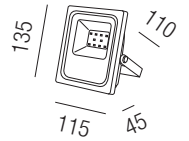

WW - warmweiß 3000K
 CW - kaltweiß 4200K

Pur Sun, LED 10W

Aluminium schwarz, Glas transparent, LED SMD,
 inkl. 2000mm Kabel + Stecker

230VAC
A+

Bestell-Nr.	Lumen	Euro
88137/10-	900 lm	
88137/10-	1000 lm	

Pur Sun, LED 30W

Aluminium schwarz, Glas transparent, LED SMD,
 inkl. 2000mm Kabel + Stecker

230VAC
A+

Bestell-Nr.	Lumen	Euro
88137/30-	2700 lm	
88137/30-	3000 lm	

Pur Sun, LED 50W

Aluminium schwarz, Glas transparent, LED SMD,
 inkl. 2000mm Kabel + Stecker