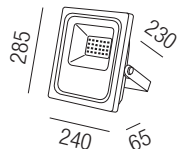

Pur Sun, LED 50W

Aluminium schwarz, Glas transparent, LED SMD,
inkl. 2000mm Kabel + Stecker

230VAC
A+

Bestell-Nr.	Lumen	Euro
88137/50-	4500 lm	
88137/50-	5000 lm