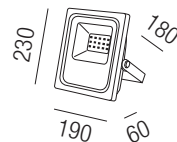

WW - warmweiß 3000K
 CW - kaltweiß 4200K

Pur Sun, LED 10W

Aluminium schwarz, Glas transparent, LED SMD,
 inkl. 2000mm Kabel + Stecker

230VAC
A+

Bestell-Nr.	Lumen	Euro
88137/10-	900 lm	
88137/10-	1000 lm	

Pur Sun, LED 30W

Aluminium schwarz, Glas transparent, LED SMD,
 inkl. 2000mm Kabel + Stecker

230VAC
A+

Bestell-Nr.	Lumen	Euro
88137/30-	2700 lm	
88137/30-	3000 lm	

Pur Sun, LED 50W

Aluminium schwarz, Glas transparent, LED SMD,
 inkl. 2000mm Kabel + Stecker