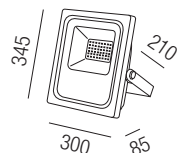

230VAC
A+

Bestell-Nr.	Lumen	Euro
88137/50-	4500 lm	
88137/50-	5000 lm	

Pur Sun, LED 100W

Aluminium schwarz, Glas transparent, LED SMD,
 inkl. 2000mm Kabel + Stecker

230VAC
A+

Bestell-Nr.	Lumen	Euro
88137/100-	9000 lm	
88137/100-	10000 lm	