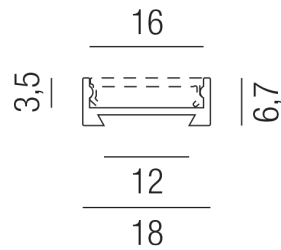

### Beschreibung

LED PROFILE - PROFI - FLACH - FLEX  
 flach/Alu eloxiert  
 mit Abdeckung flach PMMA opalweiß  
 B18/H6,7/L3000m