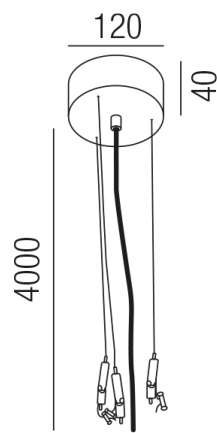

## CENTRAL ZU375/10-S

### Beschreibung

ZUB CENTRAL  
Aufhängungset schwarz/inkl. Schnellspanner  
dm120/H 40/Kabellänge 4000mm  
CE-Kennzeichnung