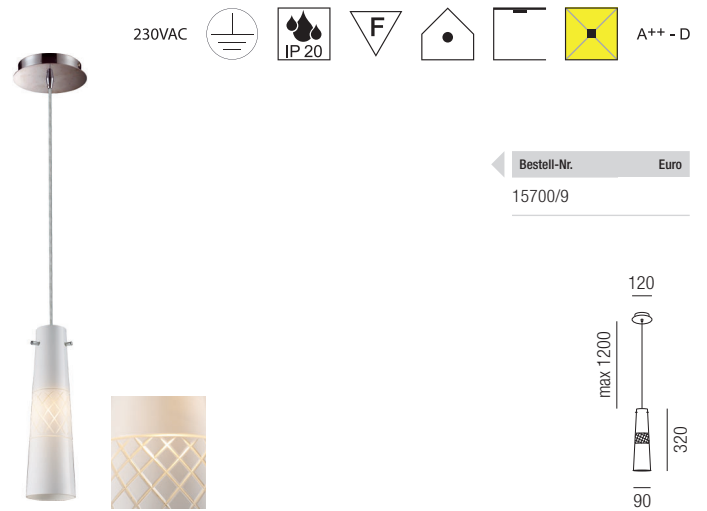

### Arctica long, 1x E14 42W

Metallteile chrom, Glas opal matt glatt

### Arctica graviert, 1x E14 42W

Metallteile chrom, Glas weiß glänzend mit Gravur

### Arctica long, 3x E14 42W

Metallteile chrom, Glas opal matt glatt