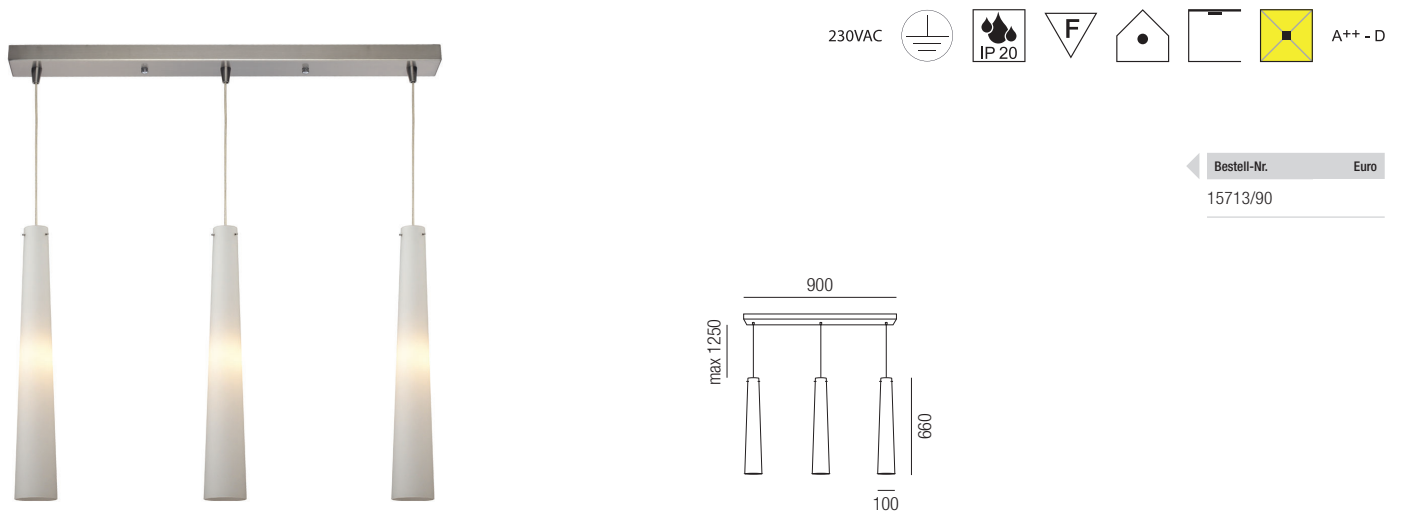

### Arctica long, 1x E14 42W

Metallteile chrom, Glas opal matt glatt

### Arctica graviert, 1x E14 42W

Metallteile chrom, Glas weiß glänzend mit Gravur

### Arctica long, 3x E14 42W

Metallteile chrom, Glas opal matt glatt

### Arctica graviert, 3x E14 42W

Metallteile chrom, Glas weiß glänzend mit Gravur