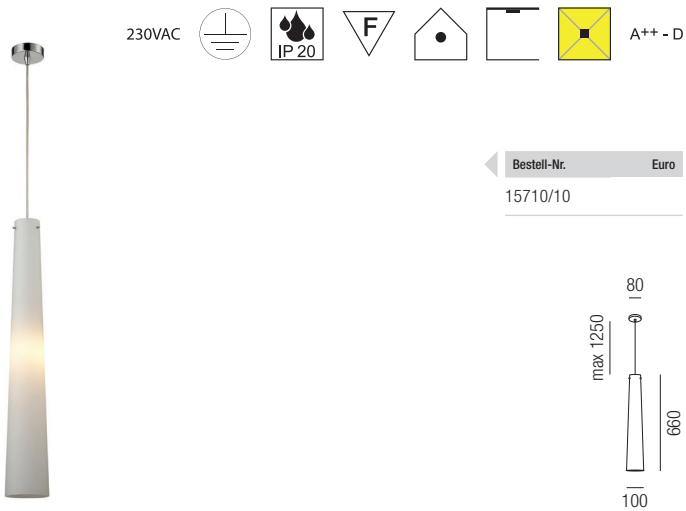

### Arctica long, 1x E14 42W

Metallteile chrom, Glas opal matt glatt

### Arctica graviert, 1x E14 42W

Metallteile chrom, Glas weiß glänzend mit Gravur

### Arctica long, 3x E14 42W

Metallteile chrom, Glas opal matt glatt

### Arctica graviert, 3x E14 42W

Metallteile chrom, Glas weiß glänzend mit Gravur