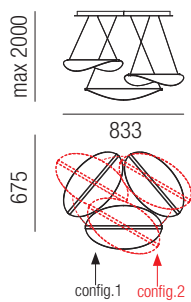

Diphy 3, LED 42W, 5730lm, 3000K

Aluminium weiß, PMMA mit Laser-Mikrogravur

230VAC

A+

Bestell-Nr. Euro
33606/83DALI