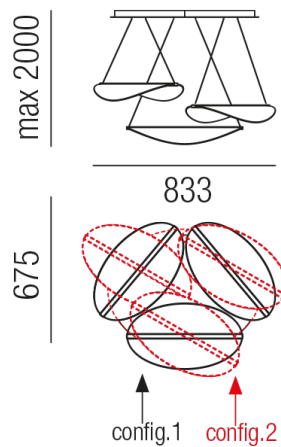

Produktdatenblatt

DIPHY 33606/83DALI

Beschreibung

HL DIPHY

3-er Gruppe/weiß/Diffuser PMMA mit Mikrogravur

3x LED 42W 3000K 5730lm CRI >90

833x675/GH 2000mm/Netzteil DALI switch

Anschluss 230V Wechselspannung, Schutzklasse I - Elektrische Isolierungsklasse (IEC), Schutzart IP20, Anwendung im Innenbereich, Installation an der Decke, drehbar, 2 seitiger Lichtaustritt - down breitstrahlend, up breitstrahlend, Leuchte geeignet für die Montage auf entflammaren Oberflächen, Netzteil integriert, Betriebsgerät DALI dimmbar, Farbwiedergabeindex CRI >90, Farbtemperatur von warmweiß 3000K, Energieeffizienzklasse, A+

Projektbilder - Zusatzbilder - Detailbilder

Technische Änderungen vorbehalten, druck-, scan- und kalibrierungsbedingt sind Farbabweichungen möglich.