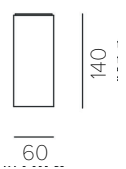

A-Tube Ceiling Medium, 1x GU10 40W

A-Tube Ceiling Large, 1x GU10 40W

Metall weiß matt, schwarz matt oder bronzeton

Metall weiß matt, schwarz matt oder bronzeton

230VAC A++ - D

230VAC A++ - D

Bestell-Nr.	Farbauswahl angeben	Euro
33821/60-	☐ W ☐ S	
33821/60-	☐ BR	

Bestell-Nr.	Farbauswahl angeben	Euro
33821/100	☐ W ☐ S	
33821/100	☐ BR