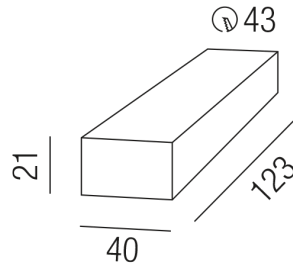

Produktdatenblatt

TRANSFORMA 43WURM/105

Beschreibung

TRAFO ELEKTRONISCH

Gehäusetrafo/12V/35-105W

Anschluss 230V Wechselspannung, Schutzklasse II - Elektrische Isolierungsklasse (IEC), Schutzart IP20, Leuchte geeignet für die Montage an Möbeln, Leuchte geeignet für die Montage auf entflammaren Oberflächen