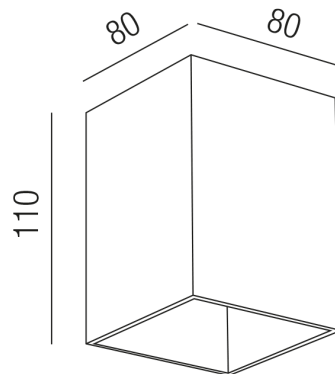

Produktdatenblatt

ORBIT 57375/11-S

Beschreibung

DL ORBIT

1fl/quadratisch/starr/schwarz

80x80/H110mm/für 1xGU10 230V 40W

Anschluss 230V Wechselspannung, Schutzklasse I - Elektrische Isolierungsklasse (IEC), Schutzart IP20, Anwendung im Innenbereich, Installation an der Decke, 1 seitiger Lichtaustritt - down breitstrahlend, Leuchte geeignet für die Montage auf entflammaren Oberflächen, Energieeffizienzklasse, A++ - D