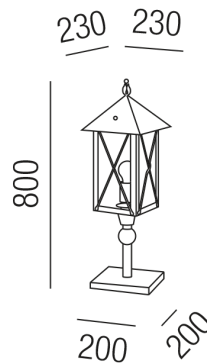

## HINTERTHAL 93340/80-R

### Beschreibung

SL HINTERTHAL - rost

1fl/Schmiedeeisen rostfärb. pat.

220x220/H800mm/für 1x E27 70W

Anschluss 230V Wechselspannung, Schutzklasse I - Elektrische Isolierungsklasse (IEC), Schutzart IP43, Anwendung im Innen- und Außenbereich, Installation auf dem Boden, 4 seitiger Lichtaustritt - Rundumlicht (in alle Richtungen), Leuchte geeignet für die Montage auf entflammaren Oberflächen, Energieeffizienzklasse, A++ - D