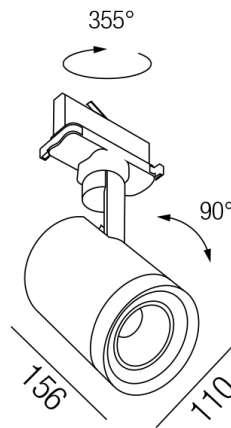

Produktdatenblatt

COBRA LED 67060/31DALI-GEW

Beschreibung

STR COBRA LED FOOD medium - IP40

weiß matt/dreh- & schwenkbar

dm110/L156mm/DALI dimmbar

LED 31W BREAD 2037lm CRI >80

Anschluss 230V Wechselspannung, Schutzklasse II - Elektrische Isolierungsklasse (IEC), Schutzart IP40, Anwendung im Innenbereich, Installation an der Wand oder Decke, drehbar und schwenkbar, 1 seitiger Lichtaustritt - down breitstrahlend, Abstrahlwinkel 40°, Netzteil integriert, Betriebsgerät SWITCH & DALI dimmbar, Energieeffizienzklasse, A+